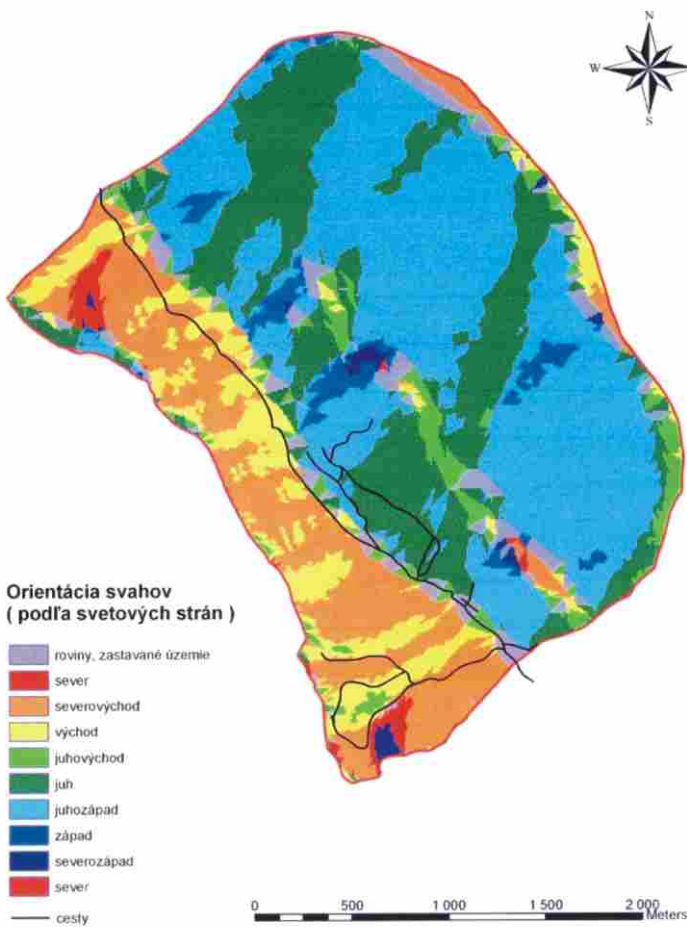

obec: **REGETOVKA**
 okres: **Bardejov**
 Predmet dotácie: **ŠTÚDIA REVITALIZÁCIE KRAJINY**
 výška dotácie: **70 000,- Sk**
 Rok: **2004**

Orientácia svahov - k.ú. Regetovka

Výkres pozitívnych prvkov v krajine

Súčasná krajinná štruktúra k.ú. Regetovka