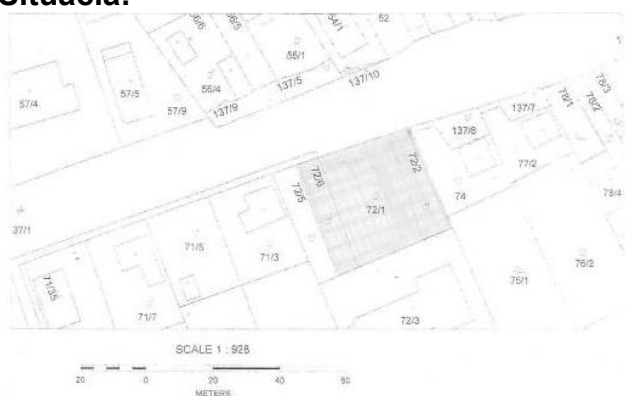

Príjemca dotácie: **OBEC LIPOVÁ**
Okres: **Nové Zámky**
Názov projektu: **NOVÁ ODDYCHOVÁ ZÓNA V LIPOVEJ**
Oblasť podpory: **Zelená dedina**
Poskytnutá dotácia: **5.000,00 €**
Čerpaná dotácia: **4.041,92 €**
Rok: **2016**

Zo záverečnej správy: Cieľom obce Lipová pri realizácii daného projektu bolo vytvoriť novú oddychovú zónu v zastavanom území obce, konkrétne pred vstupom do areálu Materskej školy v Lipovej. Z uvedeného priestranstva obec odstránila polorozpadnutú budovu a jej oplotenie. Do novovzniknutej oddychovej zóny boli umiestnené 2 kusy odpadkových košov, 6 kusov parkových lavičiek s bočnými operadlami a vznikli nové spevnené plochy, chodníky, parkovisko a námestie. Cieľom obce bolo výsadbou novej zelene a umiestnením nových architektonických prvkov skultúrniť dané územie.

Situácia:

Pred realizáciou: