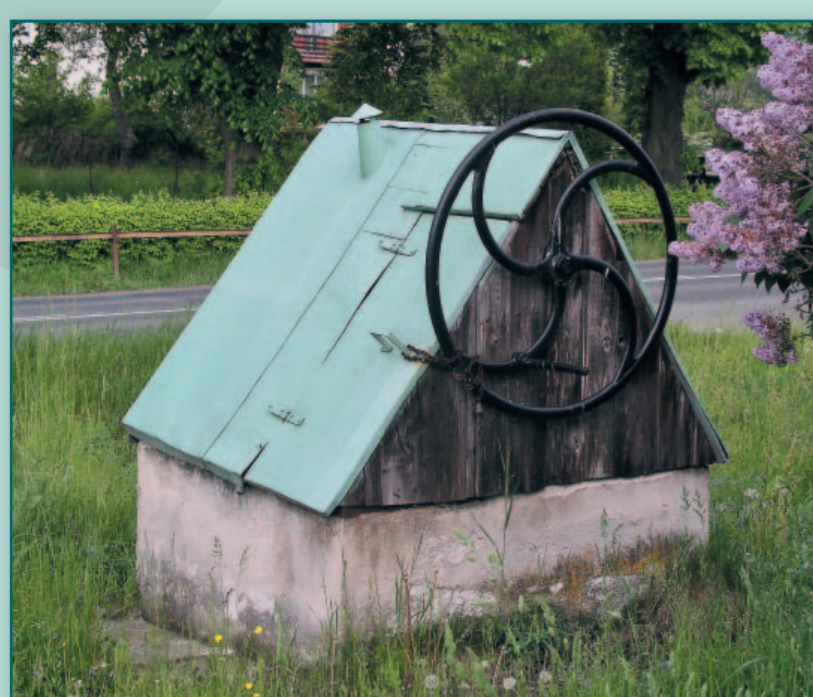

INŠPIRÁCIE PRE OBNOVU DEDINY

VELKÉ STRACINY - NOVOHRAD

LIČARTOVCE - ŠARIŠ

SLÁNSKA HUTA - ZEMPLÍN

BAKTA - GEMER

LEVÁRE - GEMER

ČELOVCE - HONT

LOVČA - POHRONIE

VAŽEC - LIPTOV

Kopala studienku,
pozerala do nej,

či je tak hlboká,
ako je široká...

DVORIANKY - ZEMPLÍN

SOBLAHOV - BIELE KARPATY

BAĎAN - HONT

SÁSA - POHRONIE

LIŠOV - HONT