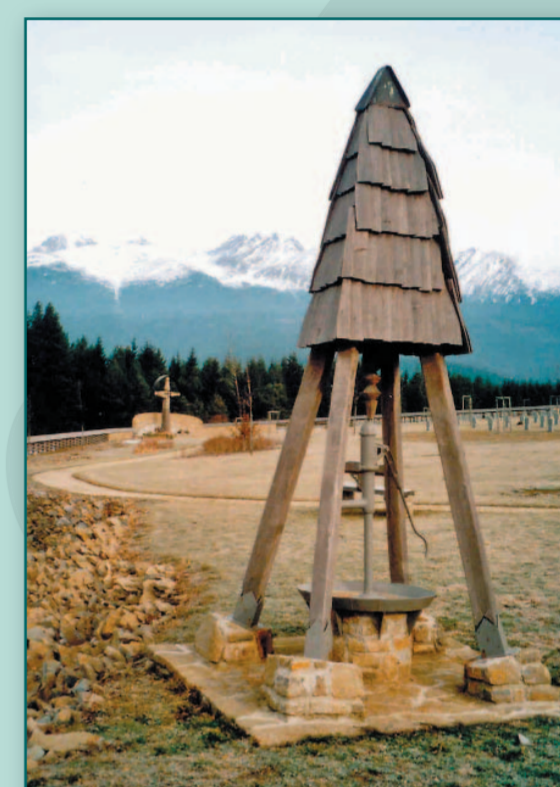

INŠPIRÁCIE PRE OBNOVU DEDINY

VELKÉ STRACINY - NOVOHRAD

LIČARTOVCE - ŠARIŠ

SLÁNSKA HUTA - ZEMPLÍN

BAKTA - GEMER

LEVÁRE - GEMER

ČELOVCE - HONT

LOVČA - POHRONIE

VAŽEC - LIPTOV

Kopala studienku,
pozerala do nej,

či je tak hlboká,
ako je široká...

DVORIANKY - ZEMPLÍN

SOBLAHOV - BIELE KARPATY

BAĎAN - HONT

SÁSA - POHRONIE

LIŠOV - HONT