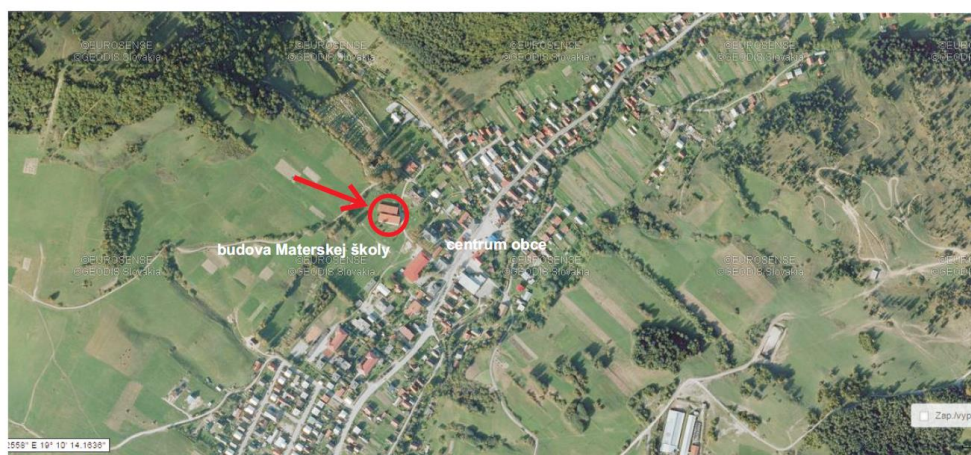

Príjemca dotácie: **OBEC ZÁZRIVÁ**
Okres: **Dolný Kubín**
Názov projektu: **LEZECKÉ CENTRUM
POD ROZSUTCOM – I. ETAPA**
Oblasť podpory: **Zelená dedina**
Poskytnutá dotácia: **5.000,00 €**
Čerpaná dotácia: **5.000,00 €**
Rok: **2016**

Zo záverečnej správy: Projekt riešil I. etapu budovania lezeckého centra v obci Zázrivá. Lezecké centrum využíva átrium budovy materskej školy v centrálnej časti obce. V rámci tejto etapy boli vykonané zemné práce, nákup materiálu na tesárske konštrukcie a vysadenie stromu jarabiny. Prebehla propagácia a informovanie obyvateľov o budovaní lezeckého centra, s možnosťou aktívneho zapojenia do prác na webstránke obce. V priestore átria materskej školy boli odstránené spodné vrstvy pod budúcou stavbou. Vybetoval sa priestor pod budúcou stavbou a bola osadená drevená konštrukcia. Konštrukcia sa zakryla krytinou a sprevádzkovala sa lezecká stena.

Situácia:

Povinná príloha č. 3

GRAFICKÁ IDENTIFIKÁCIA MIESTA - LEZECKÉ CENTRUM POD ROZSUTCOM

obec Zázrivá

Pred realizáciou:

Počas realizácie:

Po realizácii: