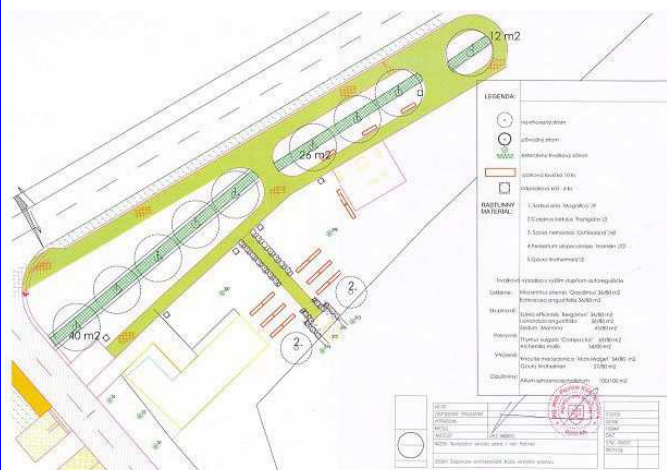

Príjemca dotácie: **OBEC BABINDOL**
Okres: **Nitra**
Názov projektu: **ZELENÁ OBEC - KRÁSNA OBEC**

Oblasť podpory: **Zelená infraštruktúra a adaptačné opatrenia na zmiernenie dopadov zmeny klímy**

Poskytnutá dotácia: **5.000,00 €**
Čerpaná dotácia: **5.000,00 €**
Rok: **2017**

Zo záverečnej správy: Cieľom projektu bol výrub starých drevín a následná výsadba nových. Najskôr sa začalo odstránením koreňov stromov a pokračovalo sa vyrovnaním terénu. Vysadilo sa 9 kusov *Sorbus aria - Magnifica* a zrealizovala sa výsadba trvaliek. Následne sa osadilo 6 kusov parkových lavičiek a tie sa oceľovými kotvami pripevnili k zámkovej dlažbe. Osadili sa 4 kusy drevených odpadových košov. Osadenie hojdačky na pružine zrealizovali pracovníci dodávateľskej firmy. Porealizačné práce a ošetrovanie drevín budú zabezpečené pracovníkom obecného úradu, dobrovoľníkmi a aktivačnými pracovníkmi.

Situácia:

Pred realizáciou: