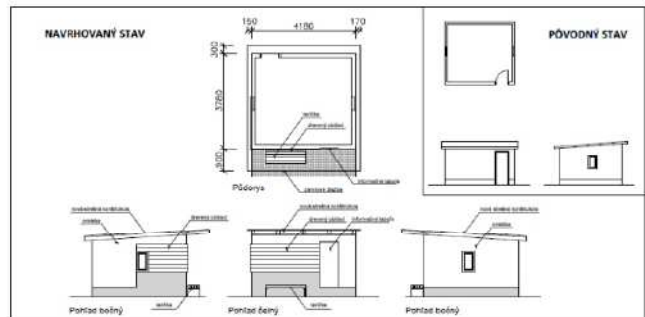

Projekt „PEKNÁ CHVOJNICA“, so zámerom revitalizovať plochy /patriace obci/, ktoré sú v súčasnosti v zlom estetickom stave, prispeje u uvedomelosti občanov, vážiť si a starať sa o svoje prostredie, kde žijú. Občania obce plánujú zapojiť sa do brigádnických aktivít v rámci realizácie našich zámerov, čím je takmer isté, že k prostrediu „ktoré si pomohli“ sami zveľadiť budú mať aj väčší vzťah a sami si ho budú ochraňovať, ak by ho chcel niekto znehodnotiť.