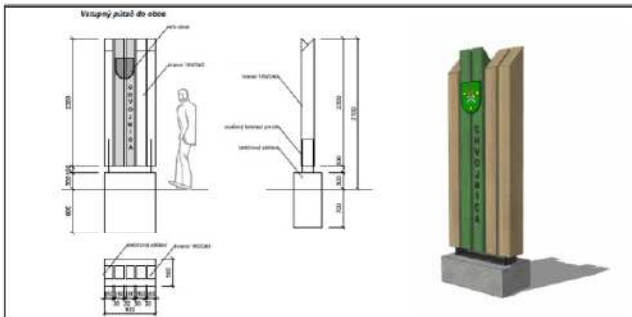

"Pekná Chvojníca" - obnova centra obce - zeleň - drobná architektúra - parkové úpravy - chodníky pre peších
- zóna pre oddych a relax dospelých - zóna reprezentujúca naše tradičné hodnoty Urbanisticko - architektonická štúdia