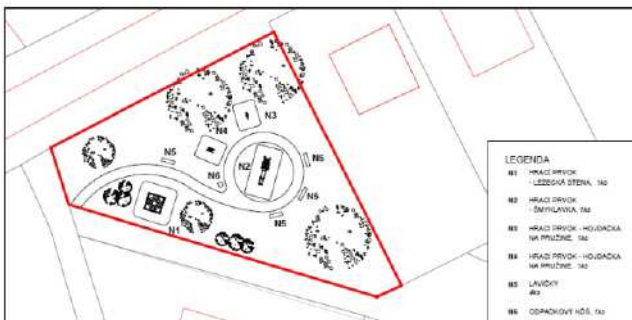

Projekt „PEKNÁ CHVOJNICA“, so zámerom revitalizovať plochy /patriace obci/, ktoré sú v súčasnosti v zlom estetickom stave, prispeje u uvedomelosti občanov, vážiť si a starať sa o svoje prostredie, kde žijú. Občania obce plánujú zapojiť sa do brigádnických aktivít v rámci realizácie našich zámerov, čím je takmer isté, že k prostrediu „ktoré si pomohli“ sami zveľadiť budú mať aj väčší vzťah a sami si ho budú ochraňovať, ak by ho chcel niekto znehodnotiť.