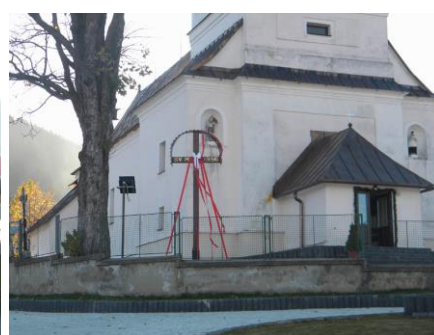

Pred realizáciou: