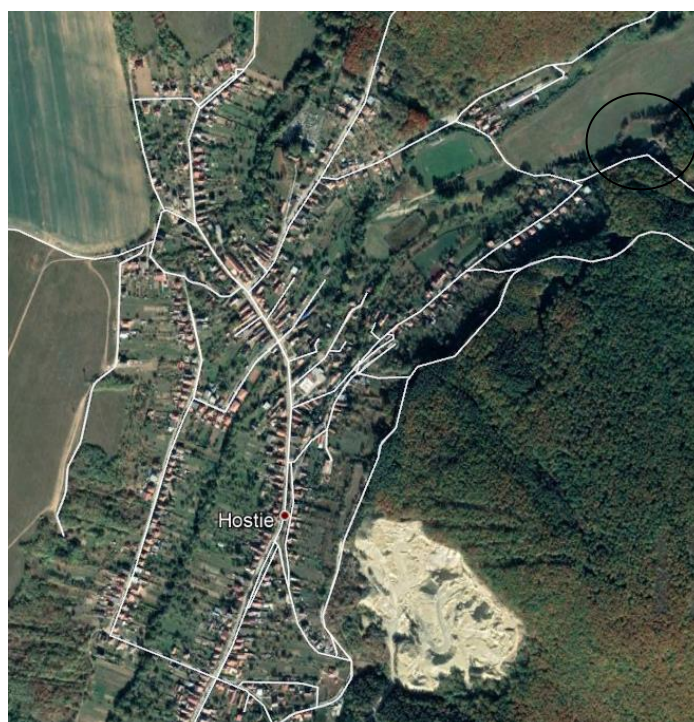

Príjemca dotácie: **OBEC HOSTIE**
Okres: **Zlaté Moravce**
Názov projektu: **EDUKAČNÝ A TURISTICKÝ AREÁL
II. ETAPA**

Oblasť podpory: **Environmentálna výchova, vzdelávanie
a osвета**

Poskytnutá dotácia: **5.000,00 €**

Čerpaná dotácia: **5.000,00 €**

Rok: **2018**

Zo záverečnej správy: V rámci projektu „Edukačný turistický areál - II. etapa“ sa vybudovali štyri ohniská a prekážková dráha. Najprv sa urobili úpravy terénu. Následne sa zhotovili štyri ohniská a pri každom boli umiestnené tri lavičky, stôl a odpadkový kôš. Hlavným prvkom tejto etapy prác bolo zhotovenie prekážkovej dráhy pre deti a mládež, ktoré slúži pre ich športové aktivity. Prekážková dráha pozostáva z nástupu, preskačky, ležateho rebríka, rozbitého prechodu, lanového závesu, kmeňových preliezok a kmeňového domu. Takto vybudovaný areál slúži pre spestrenie vyučovacieho procesu a aj ako prírodná telocvičňa.

Situácia:

Pred realizáciou: