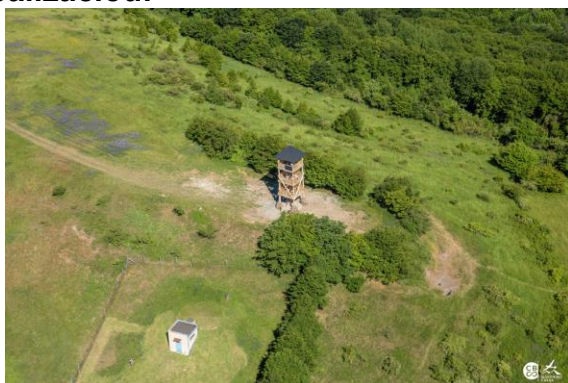

Pred realizáciou: