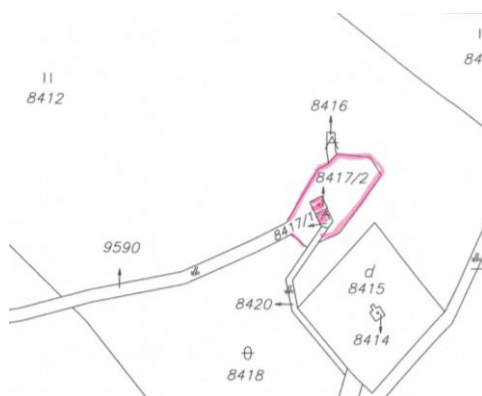

Príjemca dotácie: **OBEC HRUŠOV**  
Okres: **Veľký Krtíš**  
Názov projektu: **NÁUČNO - VYHLIADKOVÉ MIESTO  
ROZHĽADŇA HRUŠOV**

Oblasť podpory: **Environmentálna výchova, vzdelávanie  
a osвета**

Poskytnutá dotácia: **4.657,85 €**

Čerpaná dotácia: **4.657,85 €**

Rok: **2020**

**Zo záverečnej správy:** Prvou aktivitou bola realizácia drobnej infraštruktúry náučného miesta v rámci ktorej prebehlo vybudovanie spevnených plôch vo výmere 20 m<sup>2</sup>, vybudovanie krytého prístrešku, vybavenie priestoru zariadenými predmetmi - 4 ks prírodné lavičky, 1 ks odpadkový kôš, 1 ks ohnisko s pieckou, 1 ks stojan na bicykle, 1 ks herný prvok. Druhou aktivitou v rámci projektu bolo obsahové a grafické spracovanie náučných tabúl a ich montáž. V rámci tejto aktivity bolo vyrobených a osadených 8 ks popisných tabúl na najvyššom poschodí rozhľadne a 1 ks veľkoplošnej tabule so stojanom.

### Situácia: